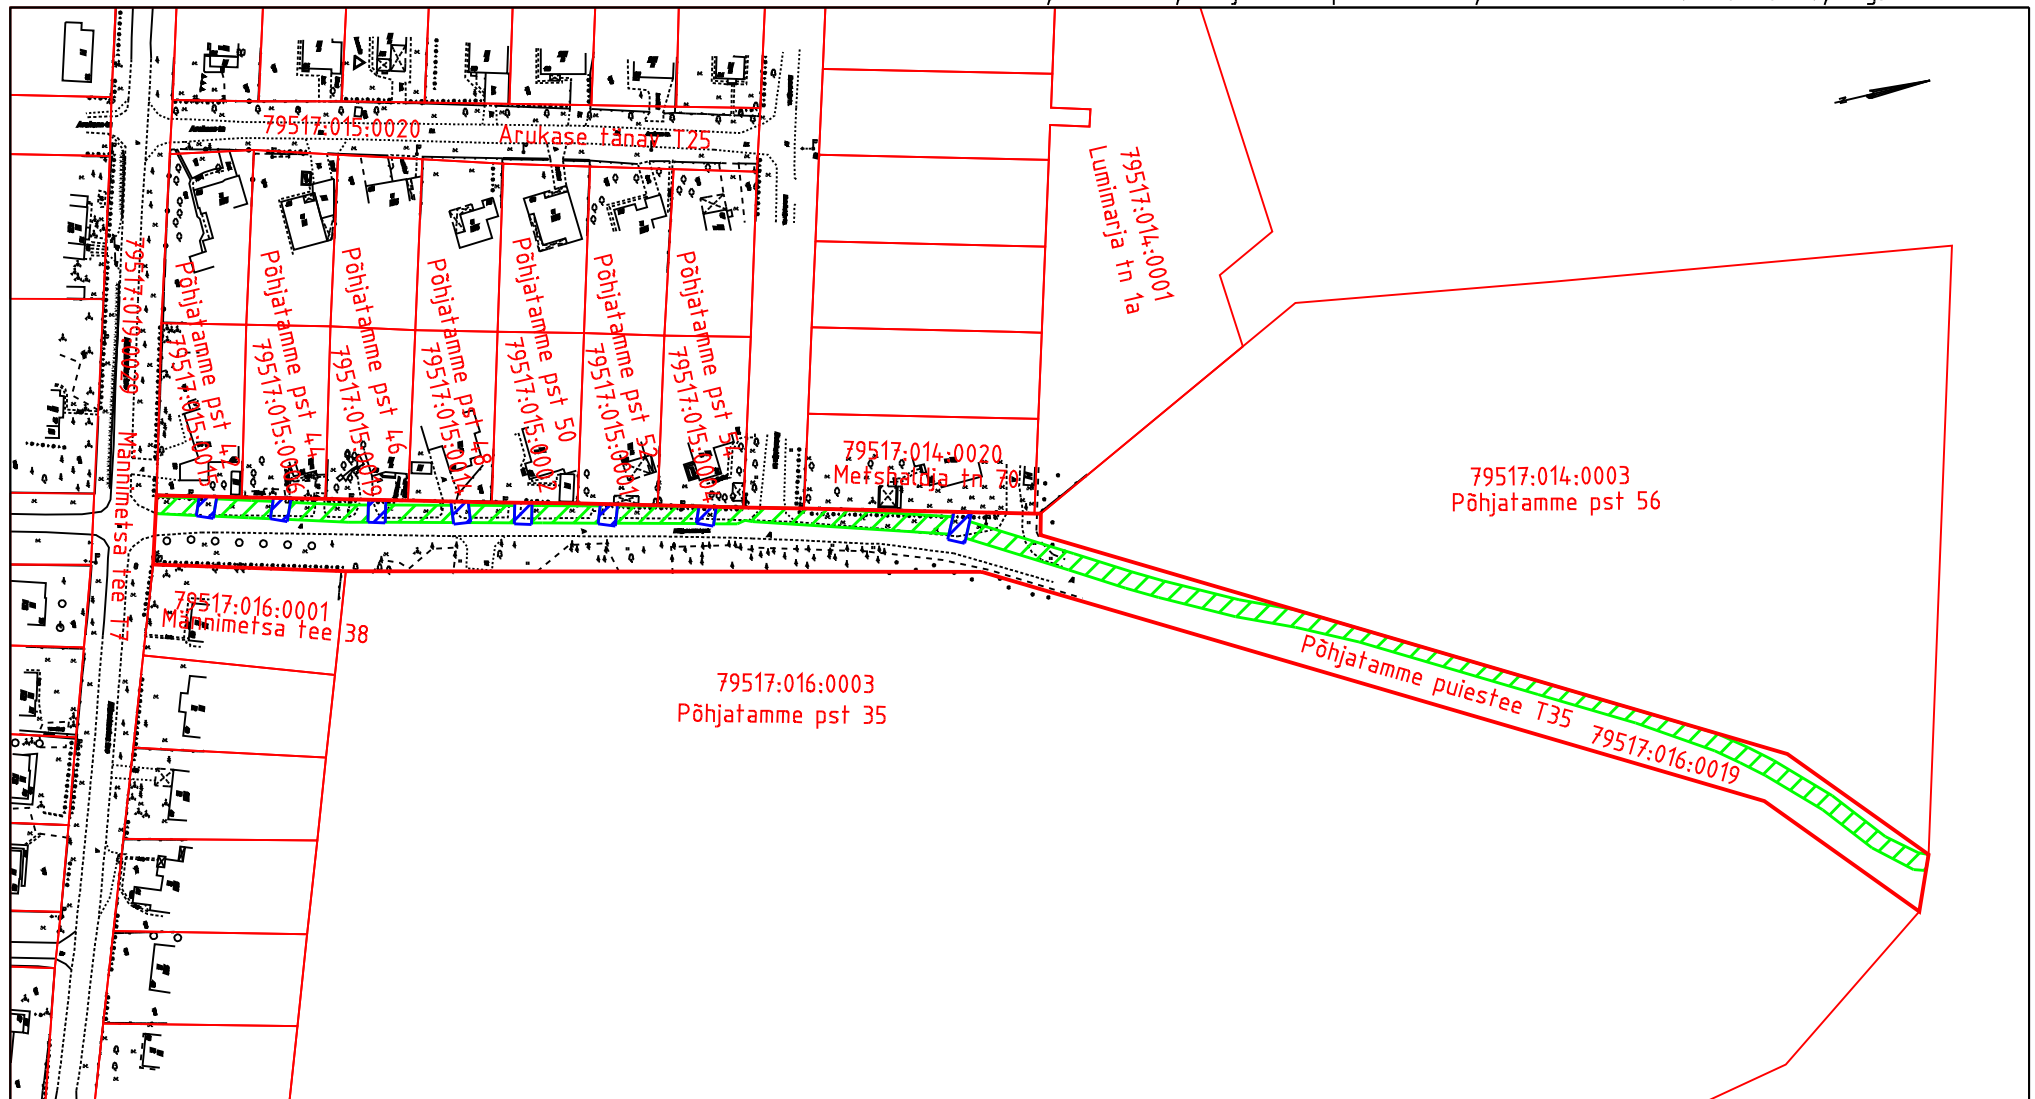

Tartu maakond, Tartu linn, Põhjatamme puistee T35, katastritunnus 79517:016:0019, reg.osa 5458403

M 1:1750

Koostaja: Irina Soloshenko

Isikliku kasutusõiguse ala 19 m², 21 m², 21 m², 20 m², 20 m², 19 m², 17 m², 28 m², kokku 165 m²Tartu MV 31.07.06 nr 787 koormatud ala 39 m², 52 m², 73 m², 62 m², 41 m², 63 m², 75 m², 209 m², 861 m², kokku 1475 m²

Lepingu objektiks oleva kinnistu piir

Kinnistupiirid